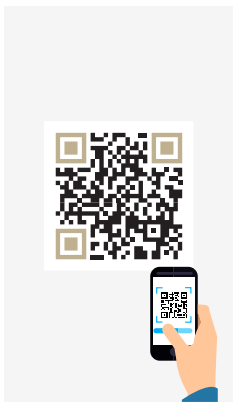

ChatTee アプリ 【新規登録方法】

01 スキャン & インストール

02 ChatTee 起動

03 登録方法を選ぶ

04 紹介コードを入力

持っていない場合は不要

Facebook・Google 連携で登録

05 Facebook・Google 連携を許可 & 認証

アカウント情報を入力して連携を許可。
※各アカウントで登録しているメールアドレスが、すでに弊社アプリで登録されている場合、連携はできません。

登録してある電話番号宛に、ショートメールで認証コードが届きます。以下のいずれかのアイコンのアプリをご確認の上、入力してください。

メールアドレスで登録

05 情報入力 & 認証

各情報を入力。
電話番号の国識別番号は、「+81」です。

入力した電話番号宛に、ショートメールで認証コードが届きます。以下のいずれかのアイコンのアプリをご確認の上、入力してください。